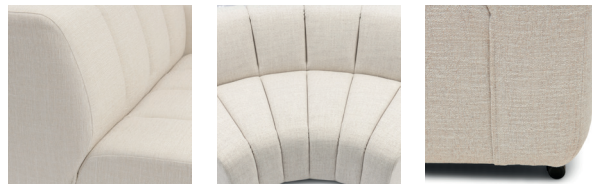

# DAZZLE

Organische Formen und klare Linien machen der Dazzle zu einem einzigartigen Sofa. Es ist nicht nur schön anzusehen, sondern auch sehr bequem. Das klare Design wird durch die gesteppten Bahnen unterstrichen, die dem Dazzle einen zeitgemäßen Look verleihen und zudem für einen nahtlosen Übergang zwischen den Modulen sorgen. Der Esszimmerstuhl und die Esszimmerbank mit praktischen Rollen bieten dank der breiten Sitzfläche und der weichen Rückenlehne denselben stilvollen Look und Komfort.

Der Dazzle ist in allen Stoffen und Farben der University Square-Kollektion erhältlich, mit Ausnahme von Poodle Weave und Washed Cotton. Das Gestell und die Beine sind aus Buchenholz gefertigt.

**Sofa-Modul**

Größe: 108 x 102 x 75 cm  
Sitztiefe: 65 cm  
Sitzhöhe: 41 cm

**Sofa-Modul XL**

Größe: 134 x 102 x 75 cm  
Sitztiefe: 65 cm  
Sitzhöhe: 41 cm

**Sofa-Endmodul Links**

Größe: 134 x 102 x 75 cm  
Sitztiefe: 65 cm  
Sitzhöhe: 41 cm

**Lounge-Modul Rechts**

Größe: 134 x 102 x 75 cm  
Sitztiefe: 65 cm  
Sitzhöhe: 41 cm

**Sessel**

Größe: 124 x 105 x 73 cm  
Sitztiefe: 65 cm  
Sitzhöhe: 43 cm

**2,5-Sitzer Sofa**

Größe: 210 x 105 x 73 cm  
Sitztiefe: 65 cm  
Sitzhöhe: 43 cm