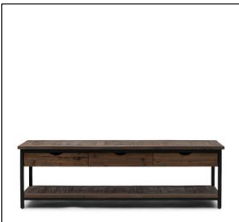

X 30731003 The Jagger Center Rustic Taupe 1 949 664,3 30

X 30733003 The Jagger Corner Right Rustic Taupe 1 1249 874,3 30

376790

376790 Shelter Island Dining Table Extended 1 2499 1749 30

X 31078002 Hampton Heights Armchair Dark Brown 1 1449 1014 30

6070001

6070001 Mr. Beekman Diningchair 6 299 209,3 30

322140

322140 Shelter Island Flatscreen Dresser 1 1499 1049 30